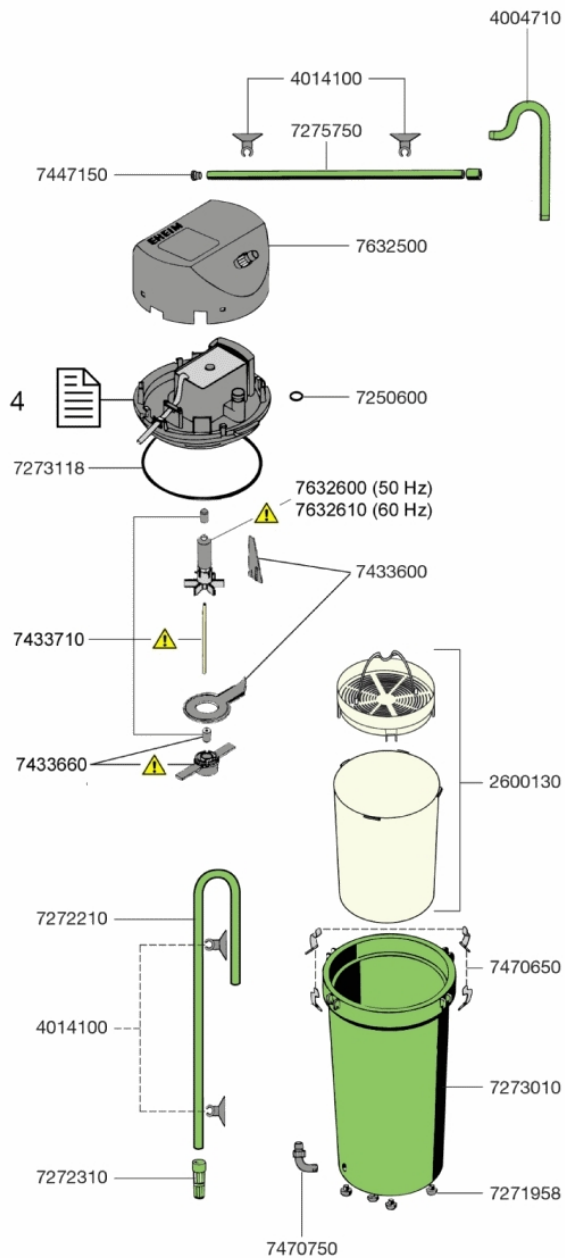

Classic 250 2213

[4014100](#) - ЕНЕИМ Присоски 12/16

[4004710](#) - ЕНЕИМ Трубка выходная 12/16

[7470750](#) - ЕНЕИМ Патрубок для 2211/2213/2313/2215/2315

[7271958](#) - ЕНЕИМ Резиновые ножи для 2211-2317 + 2222-2329, 2026-2128, 2076/78

[7273010](#) - ЕНЕИМ Канистра для Classic 250 2213

[7470650](#) - ЕНЕИМ Защелки для 2211-2217 4шт.

- [7433600](#) - EHEIM Крышка насоса для 1211/1213/1713
- [7632600](#) - EHEIM Импеллер для 2013/2113/2213/2313
- [7272310](#) - EHEIM Защитная решетка заборной трубки для 2211/2213/2313
- [7272210](#) - EHEIM Трубка входная 12/16мм. длина 330мм.
- [7433660](#) - EHEIM Фиксатор для 1211/1213/1713
- [7433710](#) - EHEIM Вал с втулкой для 2048/2211/2213/2313/
- [7273118](#) - EHEIM Уплотнительное кольцо для 2213
- [7250600](#) - EHEIM Уплотнительное кольцо для 2211-2217, 2313-2317, 4006410-4007510
- [7632500](#) - EHEIM Крышка для 2213
- [7447150](#) - EHEIM Пробка 9/12, 12/16 и 16/22
- [7275750](#) - EHEIM Флейта для Classic 250 2213